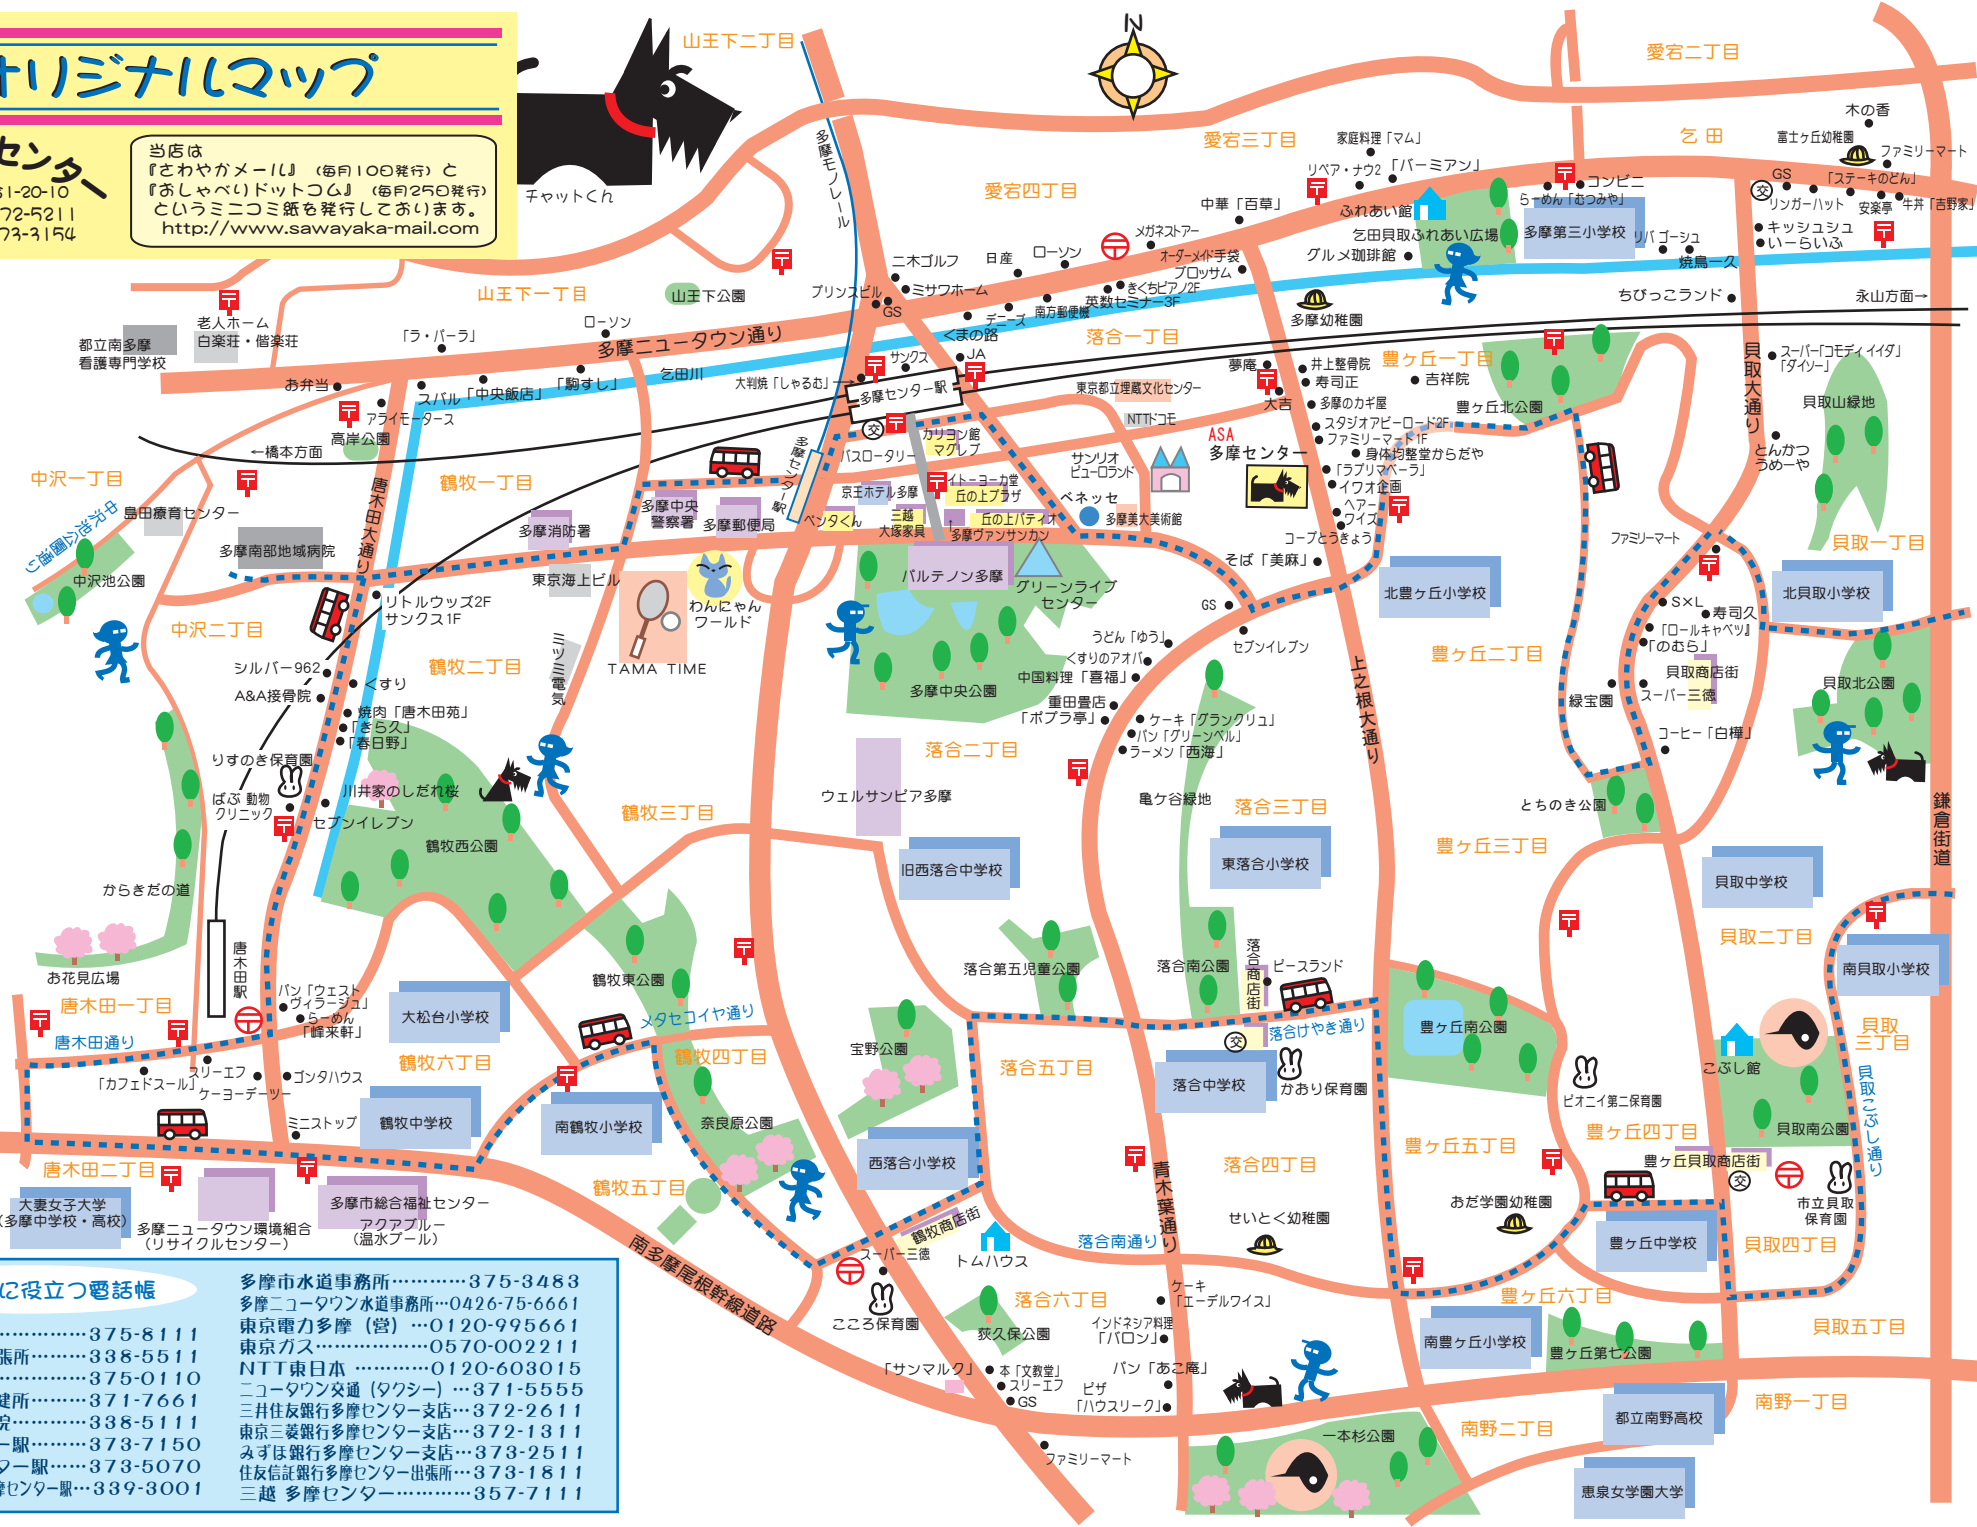

鎌倉街道

貝取さびし通り

南多摩尾根幹線道路